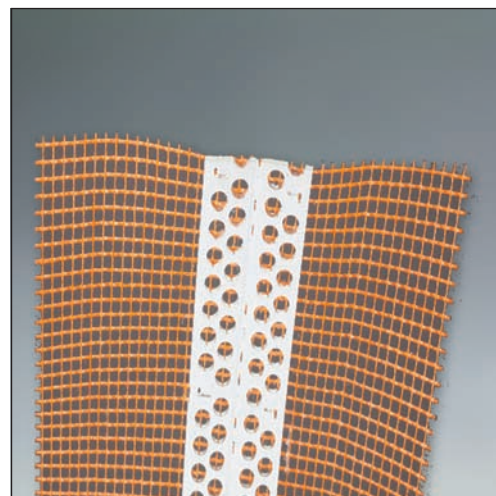

**BioEdilizia**

**COVERD**

Tecnologia applicata  
del sughero naturale  
per l'isolamento  
acustico e bioclimatico  
Divisione Acustica  
Divisione Energetica

**Coverd**

Via Sernovella 1  
23879 Verderio (LC) IT  
Telefono 039 512487  
Fax 039 513632  
info@coverd.it  
www.coverd.it

### **KoPar**

Paraspigolo in alluminio con applicata rete in fibra di vetro certificata

### **Dettagli**

Lunghezza: 2,5 ml  
Dimensione: 8x12 cm  
Imballo: 50 pz  
Materiale: alluminio + rete  
Impiego: interno / esterno

### **KoPar.Var**

Paraspigolo in PVC per angoli a gradi variabili con applicata rete in fibra di vetro certificata