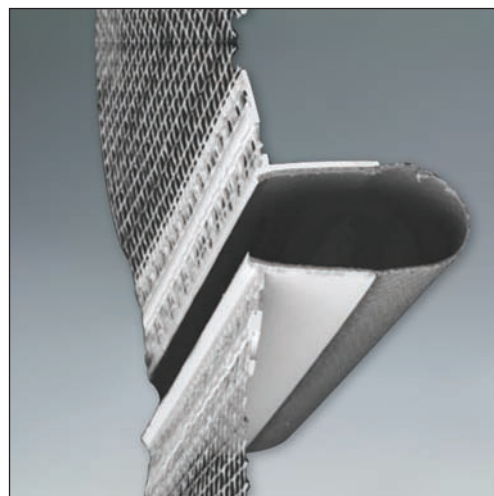

KoPar.Dil

Giunto di dilatazione lineare in PVC con rete in fibra di vetro

Dettagli

Lunghezza: 2,5 ml
Dimensione: 4 mm
Imballo: 25 pz
Materiale: PVC + rete + gomma
Impiego: interno / esterno