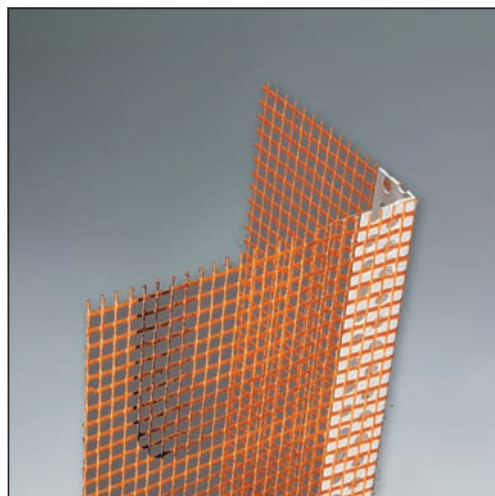

**BioEdilizia**

**COVERD**

Tecnologia applicata  
del sughero naturale  
per l'isolamento  
acustico e bioclimatico  
Divisione Acustica  
Divisione Energetica

**Coverd**

Via Sernovella 1  
23879 Verderio (LC) IT  
Telefono 039 512487  
Fax 039 513632  
info@coverd.it  
www.coverd.it

### **KoPar**

Paraspigolo in alluminio con applicata rete in fibra di vetro certificata

### **KoPar.Var**

Paraspigolo in PVC per angoli a gradi variabili con applicata rete in fibra di vetro certificata