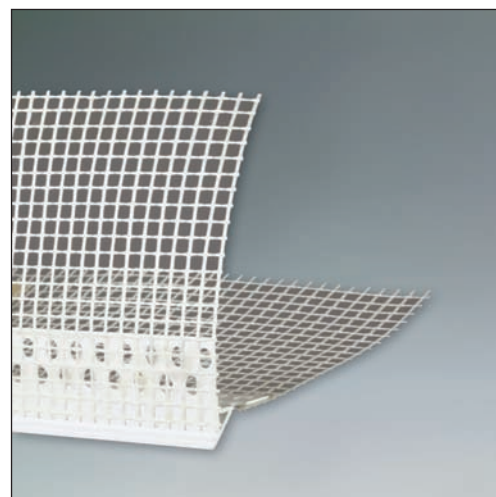

### **KoPar.Var**

Paraspigolo in PVC per angoli a gradi variabili con applicata rete in fibra di vetro certificata

### **Dettagli**

Lunghezza: 25 ml  
Dimensione: 100x100 cm  
Imballo: 25 ml  
Materiale: PVC + rete  
Impiego: interno / esterno

### **Dettagli**

Lunghezza: 3 ml  
Dimensione: 30x30 cm  
Imballo: 25 pz  
Materiale: PVC  
Impiego: interno / esterno