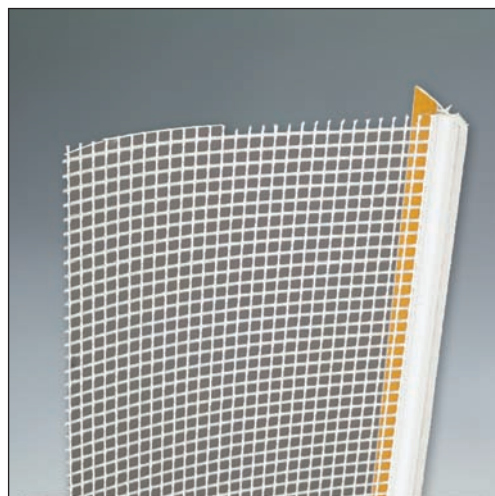

**BioEdilizia**

**COVERD**

Tecnologia applicata del sughero naturale per l'isolamento acustico e bioclimatico  
Divisione Acustica  
Divisione Energetica

**Coverd**

Via Sernovella 1  
23879 Verderio (LC) IT  
Telefono 039 512487  
Fax 039 513632  
info@coverd.it  
www.coverd.it