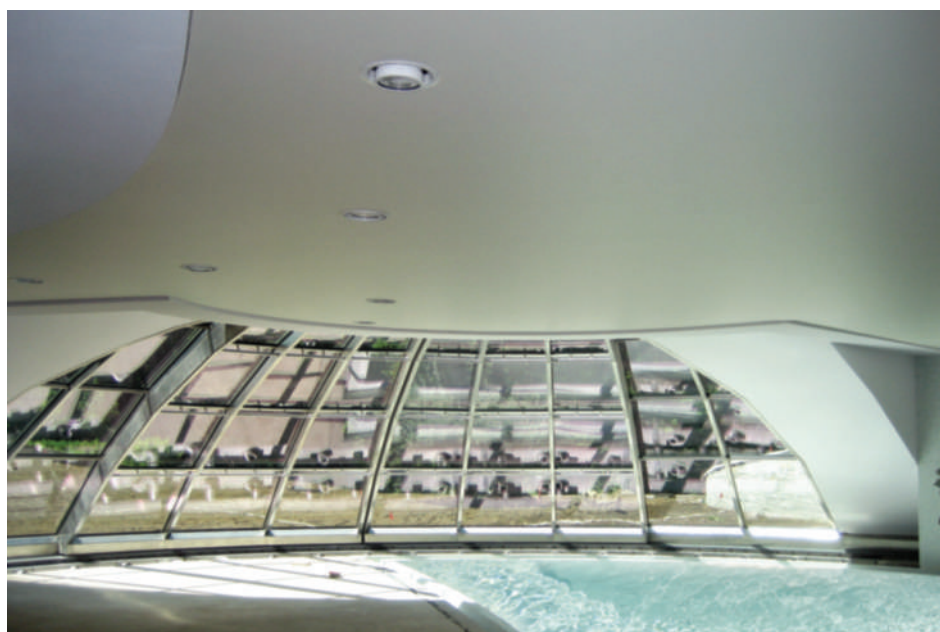

FlexoTeso

Benessere acustico... Coverd offre una soluzione su misura per ogni ambiente utilizzando prodotti bioedili naturali